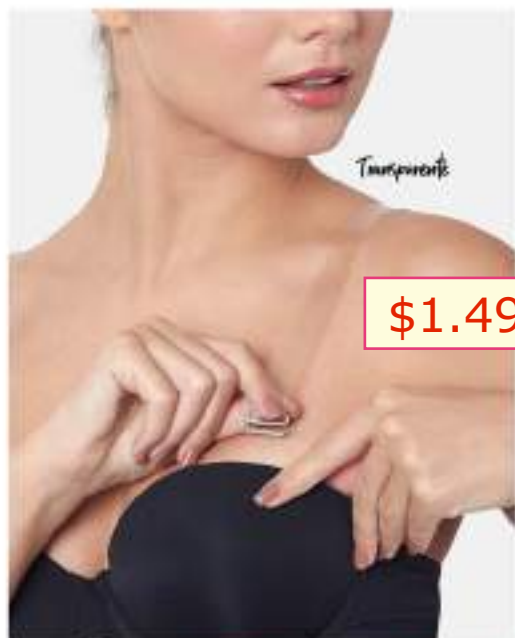

$1.490

Bretel ALTA SUSPENSIÓN

A-121

BRETEL DE ALTA
SUSPENSIÓN

TALLA ÚNICA

SEMI TRANSPARENTE

BRETEL
ANCHO

AJUSTABLE

GANCHO