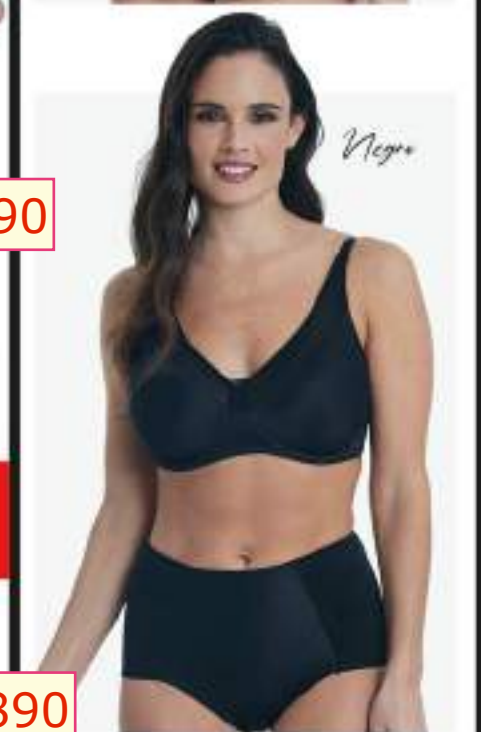

MAYOR
SOPORTE

BRETEL
ANCHO

Negro

Blanco

Nude

\$5.990

DISFRUTA DE LA COMODIDAD

Nude

CON ARCO

BRETEL
ANCHO

CUADRO
MAXI

\$7.490

**NUEVO
CUADRO**

\$6.890

Blanco

Negro