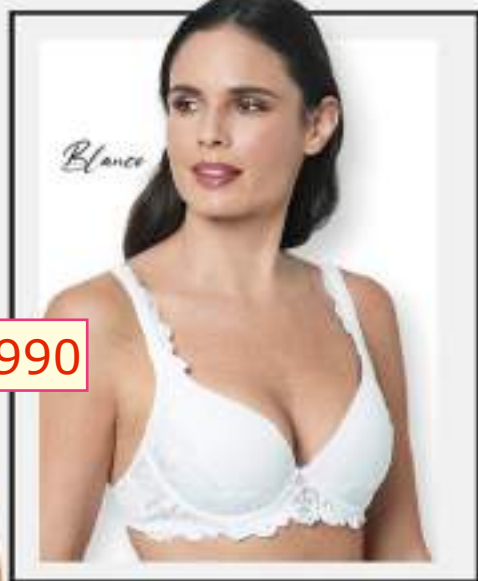

BLANCO NEGRO

Blanco

\$7.990

Negro

CON ARCO

CON SOFT

MICROFIBRA
& ENCAJE

ELEGANTE & CLÁSICO