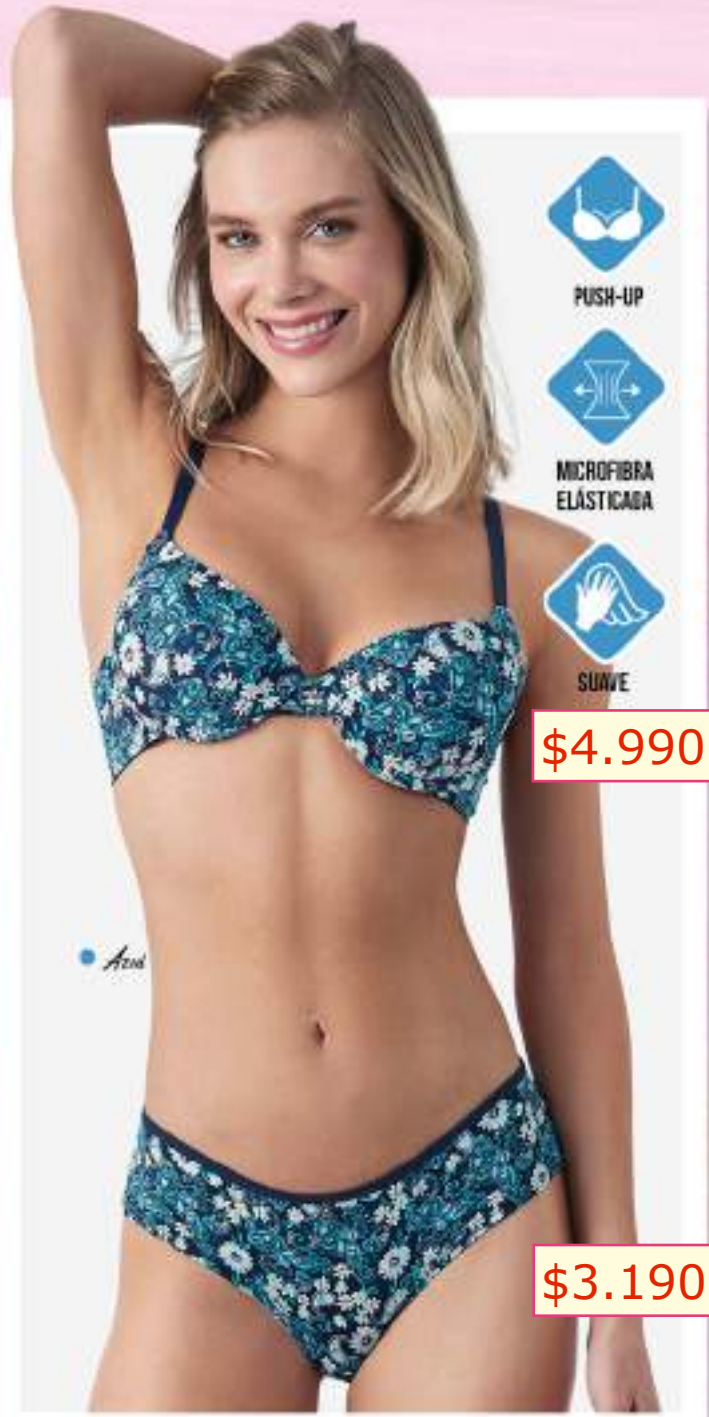

CORSETERIA JUVENIL | CONJUNTOS

• Rosado

COPIA B

• Print

• Azul

PUSH-UP

MICROFIBRA ELÁSTICA

SUAVE