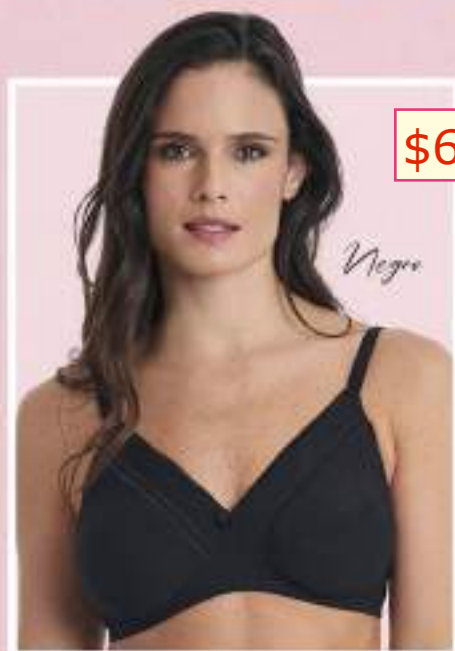

NUEVO

TODOS LOS DÍAS
junto a ti

SIN ARCO

ALGODÓN

RESPIRABLE

$6.890

S-123B

SOSTÉN COTTON
SPANDEX

34B-36B-38B-40B-42B

BLANCO

NUDE

NEGRO

www.outletropainterior.cl

CORSETERIA CLASSIC

SOSTENES

99