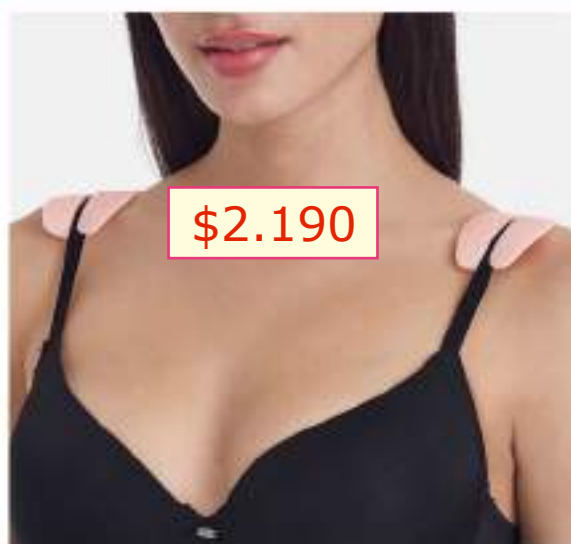

A-153

BRETEL

TALLA ÚNICA

SEMI TRANSPARENTE

BRETEL
DELGADO

AJUSTABLE

GANCHO

\$2.190